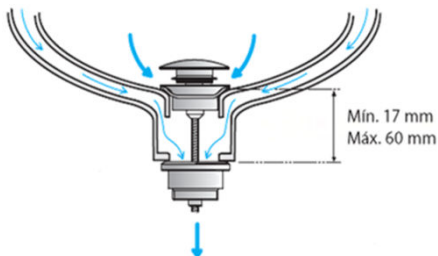

GAROLY BRANDS

Set Lavatorio Pedestal Lia

- ✓ Lavatorio.
- ✓ Pedestal.
- ✓ Cerámica Vitrificada.
- ✓ Sistema de Rebalse.
- ✓ Diseño vanguardia.
- ✓ Primera Calidad.
- ✓ Medidas lavatorio 54 x 46 x 23 cm
- ✓ Medidas pedestal 16 x 19 x 66 cm
- ✓ Disponible en Blanco y Bone.
- ✓ - Garantía – Loza Sanitaria – Vitalicia
- Accesorios – 1 año

FICHA TECNICA

Funcionamiento del rebalse