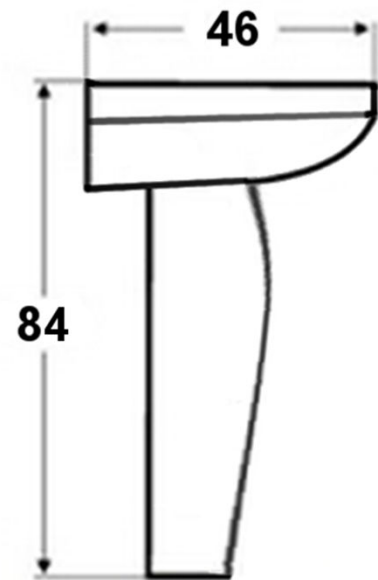

GAROLY BRANDS

Set Lavatorio Pedestal Lia

- ✓ Lavatorio.
- ✓ Pedestal.
- ✓ Cerámica Vitrificada.
- ✓ Sistema de Rebalse.
- ✓ Diseño vanguardia.
- ✓ Primera Calidad.
- ✓ Medidas lavatorio 54 x 46 x 23 cm
- ✓ Medidas pedestal 16 x 19 x 66 cm
- ✓ Disponible en Blanco y Bone.
- ✓ - Garantía – Loza Sanitaria – Vitalicia
- Accesorios – 1 año

FICHA TECNICA

Funcionamiento del rebalse