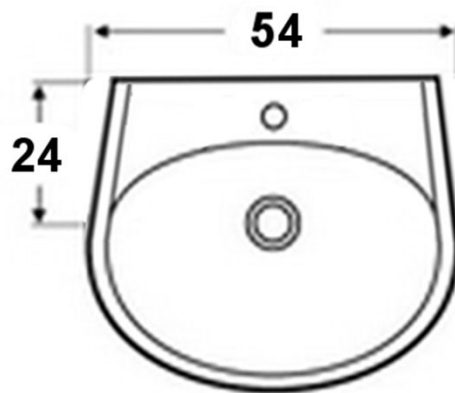

GAROLY BRANDS

Set Lavatorio Pedestal Lia

- ✓ Lavatorio.
- ✓ Pedestal.
- ✓ Cerámica Vitrificada.
- ✓ Sistema de Rebalse.
- ✓ Diseño vanguardia.
- ✓ Primera Calidad.
- ✓ Medidas lavatorio 54 x 46 x 23 cm
- ✓ Medidas pedestal 16 x 19 x 66 cm
- ✓ Disponible en Blanco y Bone.
- ✓ - Garantía – Loza Sanitaria – Vitalicia
- Accesorios – 1 año

FICHA TECNICA

Funcionamiento del rebalse